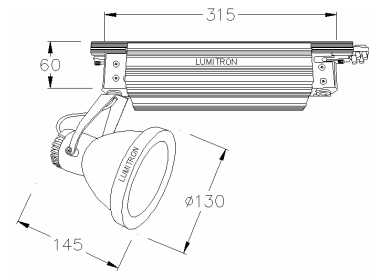

- ตัวโคมทำด้วย Die Cast Aluminium ฟันสีฝุ่นอบแห้ง
- กระจกนิรภัยทนความร้อนด้านหน้า Safety Tempered Glass
- Anodized Aluminium Reflector มีมุมแสงมาตรฐานให้เลือก ดังนี้
  - ☐ NB: Narrow Beam 12° Reflector แสงมุมแคบ
  - ☐ WB: Wide Beam 36° Reflector แสงมุมกว้าง
- สามารถตั้งมุมแสงพิเศษค่าอื่น ๆ ได้ เช่น 24° ในกรณีที่ต้องการ
- ตัวโคมสามารถปรับแนวอนนได้ 0-358° และแนวตั้งได้ 0-90°
- สีของโคม: ขาว, ดำ, เงิน
  - ☐ TM3: ติดราง Track 3 เฟส, 4 Wire
  - ☐ TM1: ติดราง Track 1 เฟส, 2 Wire

LUMITRON REF.	หลอด	มุมแสง	ลูเมน	ขั้ว
LMTL-101-35CDM-T	CDM-T 35W	12°, 36°	3,300	G12
LMTL-101-70CDM-T	CDM-T 70W	12°, 36°	6,600	G12
LMTL-101-150CDM-T	CDM-T 150W	12°, 36°	14,000	G12

LMTL - 102

ใช้ส่องแสงเน้นให้ดูโดดเด่น เช่น ห้างสรรพสินค้า โรงแรม ที่อยู่อาศัย

- ตัวโคมทำด้วย Die Cast Aluminium ฟันสีฝุ่นอบแห้ง
- กระจกนิรภัยทนความร้อนด้านหน้า Safety Tempered Glass
- Anodized Aluminium Reflector มีมุมแสงมาตรฐานให้เลือก ดังนี้
  - ☐ NB: Narrow Beam 12° Reflector แสงมุมแคบ
  - ☐ WB: Wide Beam 36° Reflector แสงมุมกว้าง
- สามารถตั้งมุมแสงพิเศษค่าอื่น ๆ ได้ในกรณีที่ต้องการ
- ตัวโคมสามารถปรับแนวอนนได้ 0-358° และแนวตั้งได้ 0-90°
- สีของโคม: ขาว, ดำ, เงิน
  - ☐ TM3: ติดราง Track 3 เฟส, 4 Wire
  - ☐ TM1: ติดราง Track 1 เฟส, 2 Wire

LUMITRON REF.	หลอด	มุมแสง	ลูเมน	ขั้ว
LMTL-102-35CDM-T	CDM-T 35W	12°, 36°	3,300	G12
LMTL-102-70CDM-T	CDM-T 70W	12°, 36°	6,600	G12
LMTL-102-150CDM-T	CDM-T 150W	12°, 36°	14,000	G12

Indy
decorative lights

LUMITRON

L
U
M
I
T
R
O
N