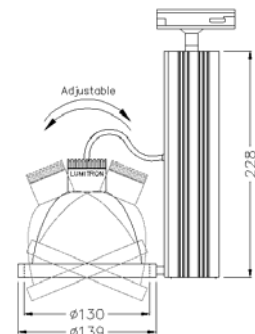

- ตัวโคมทำด้วย Die Cast Aluminium ฟันสีฝุ่นอบแห้ง
- กระจกนิรภัยทนความร้อนด้านหน้า Safety Tempered Glass
- Anodized Aluminium Reflector มีมุมแสงมาตรฐานให้เลือก ดังนี้
  - ☐ NB: Narrow Beam 12° Reflector แสงมุมแคบ
  - ☐ WB: Wide Beam 36° Reflector แสงมุมกว้าง
- สามารถตั้งมุมแสงพิเศษค่าอื่น ๆ ได้ เช่น 24° ในกรณีที่ต้องการ
- ตัวโคมสามารถปรับแนวอนนได้ 0-358° และแนวตั้งได้ 0-90°
- สีของโคม: ขาว, ดำ, เงิน
  - ☐ TM3: ติดราง Track 3 เฟส, 4 Wire
  - ☐ TM1: ติดราง Track 1 เฟส, 2 Wire

LUMITRON REF.	หลอด	มุมแสง	ลูเมน	ขั้ว
LMTL-101-35CDM-T	CDM-T 35W	12°, 36°	3,300	G12
LMTL-101-70CDM-T	CDM-T 70W	12°, 36°	6,600	G12
LMTL-101-150CDM-T	CDM-T 150W	12°, 36°	14,000	G12

LMTL - 102

ใช้ส่องแสงเน้นให้ดูโดดเด่น เช่น ห้างสรรพสินค้า โรงแรม ที่อยู่อาศัย

- ตัวโคมทำด้วย Die Cast Aluminium ฟันสีฝุ่นอบแห้ง
- กระจกนิรภัยทนความร้อนด้านหน้า Safety Tempered Glass
- Anodized Aluminium Reflector มีมุมแสงมาตรฐานให้เลือก ดังนี้
  - ☐ NB: Narrow Beam 12° Reflector แสงมุมแคบ
  - ☐ WB: Wide Beam 36° Reflector แสงมุมกว้าง
- สามารถตั้งมุมแสงพิเศษค่าอื่น ๆ ได้ในกรณีที่ต้องการ
- ตัวโคมสามารถปรับแนวอนนได้ 0-358° และแนวตั้งได้ 0-90°
- สีของโคม: ขาว, ดำ, เงิน
  - ☐ TM3: ติดราง Track 3 เฟส, 4 Wire
  - ☐ TM1: ติดราง Track 1 เฟส, 2 Wire

LUMITRON REF.	หลอด	มุมแสง	ลูเมน	ขั้ว
LMTL-102-35CDM-T	CDM-T 35W	12°, 36°	3,300	G12
LMTL-102-70CDM-T	CDM-T 70W	12°, 36°	6,600	G12
LMTL-102-150CDM-T	CDM-T 150W	12°, 36°	14,000	G12

Indy
decorative lights

LUMITRON

L
U
M
I
T
R
O
N