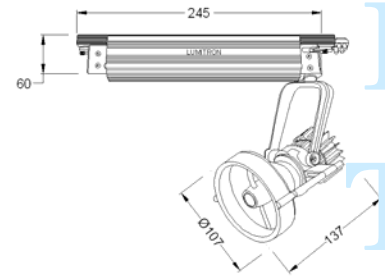

## LMTL - 105

ใช้ส่องแสงเน้นให้ดูโดดเด่น เช่น ห้างสรรพสินค้า โรงแรม ที่อยู่อาศัย

- ตัวโคมทำด้วย Die Cast Aluminium ฟันสีฝุ่นอบแห้ง
- ตัวสะท้อนแสงทำด้วย Anodized Aluminium อย่างดี
- ออกแบบพิเศษให้มี Source Shield Cap เพื่อป้องกันแสงแยงตา
- กระจกนิรภัยทนความร้อนด้านหน้า Safety Tempered Glass
- สามารถปรับแนวองศาได้ 0-358° และแนวตั้งได้ 0-90°
- สีของโคม: ขาว, ดำ, เงิน
  - TM3: ติดราง Track 3 เฟส, 4 Wire
  - TM1: ติดราง Track 1 เฟส, 2 Wire

| LUMITRON REF.     | หลอด       | มุมแสง        | ลูเมน  | ขั้ว |
|-------------------|------------|---------------|--------|------|
| LMTL-105-35CDM-T  | CDM-T 35W  | 8°, 20°, 36°  | 3,300  | G12  |
| LMTL-105-70CDM-T  | CDM-T 70W  | 8°, 20°, 36°  | 6,600  | G12  |
| LMTL-105-150CDM-T | CDM-T 150W | 10°, 24°, 40° | 14,000 | G12  |

## LMTL - 106

ใช้ส่องแสงเน้นให้ดูโดดเด่น เช่น ห้างสรรพสินค้า โรงแรม ที่อยู่อาศัย

- ตัวโคมทำด้วย Die Cast Aluminium ฟันสีฝุ่นอบแห้ง
- ตัวสะท้อนแสงทำด้วย Anodized Aluminium
- กระจกนิรภัยทนความร้อนด้านหน้า Safety Tempered Glass
- สามารถปรับแนวองศาได้ 0-358° และแนวตั้งได้ 0-90°
- สีของโคม: ขาว, ดำ, เงิน
  - TM3: ติดราง Track 3 เฟส, 4 Wire
  - TM1: ติดราง Track 1 เฟส, 2 Wire