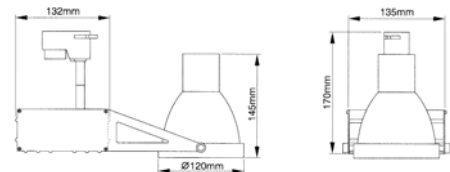

LUMITRON REF.	หลอด	มุมแสง	ลูเมน	ขั้ว
LMTL-106-35CDM-T	CDM-T 35W	12°, 24°, 36°	3,300	G12
LMTL-106-70CDM-T	CDM-T 70W	12°, 24°, 36°	6,600	G12