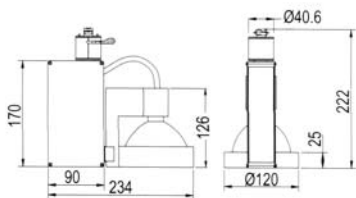

โคมสปอตไลท์และแทรคไลท์

Indy
decorative lights

LUMITRON

- ตัวโคมทำด้วย Die Cast Aluminium ฟันสีฝุ่นอบแห้ง
- Built-in Electronic Ballast
- กระจกนิรภัยทนความร้อน Safety Tempered Glass

- SM: แป้นติดลอย ใช้กล่องบัลลาสต์แบบแยก Remote
- TM3: ติดราง Track 3 เฟส, 4 Wire
- TM1: ติดราง Track 1 เฟส, 2 Wire

LMTL-181 CDM-T, CDM-TC 35-70W
Beam Angle 12°, 24°, 36°, 60°

LMTL-182 CDM-R111 35-70W
Beam Angle 10°, 24°, 40° or QR111 50W

LMTL-183 CDM-T, CDM-TC 35-70W
Beam Angle 12°, 24°, 36°, 60°

LMTL-184 MH-DE 70W
Beam Angle 90°