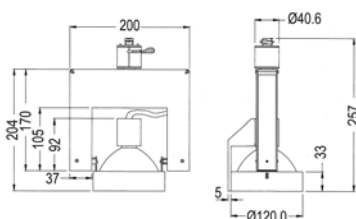

โคมสปอตไลท์และแทรคไลท์

Indy
decorative lights

LUMITRON

- ตัวโคมทำด้วย Die Cast Aluminium ฟันสีฝุ่นอบแห้ง
- Built-in Electronic Ballast
- กระจกนิรภัยทนความร้อน Safety Tempered Glass

- SM: แป้นติดลอย ใช้กล่องบัลลาสต์แบบแยก Remote
- TM3: ติดราง Track 3 เฟส, 4 Wire
- TM1: ติดราง Track 1 เฟส, 2 Wire

LMTL-181 CDM-T, CDM-TC 35-70W
Beam Angle 12°, 24°, 36°, 60°

LMTL-182 CDM-R111 35-70W
Beam Angle 10°, 24°, 40° or QR111 50W

LMTL-183 CDM-T, CDM-TC 35-70W
Beam Angle 12°, 24°, 36°, 60°

LMTL-184 MH-DE 70W
Beam Angle 90°