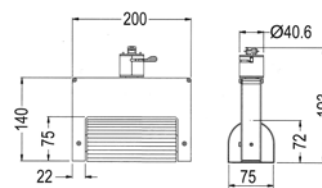

โคมสปอตไลท์และแทรคไลท์

Indy
decorative lights

LUMITRON

- ตัวโคมทำด้วย Die Cast Aluminium ฟันสีฝุ่นอบแห้ง
- Built-in Electronic Ballast
- กระจกนิรภัยทนความร้อน Safety Tempered Glass

- SM: แป้นติดลอย ใช้กล่องบัลลาสต์แบบแยก Remote
- TM3: ติดราง Track 3 เฟส, 4 Wire
- TM1: ติดราง Track 1 เฟส, 2 Wire

LMTL-181 CDM-T, CDM-TC 35-70W
Beam Angle 12°, 24°, 36°, 60°

LMTL-182 CDM-R111 35-70W
Beam Angle 10°, 24°, 40° or QR111 50W

LMTL-183 CDM-T, CDM-TC 35-70W
Beam Angle 12°, 24°, 36°, 60°

LMTL-184 MH-DE 70W
Beam Angle 90°