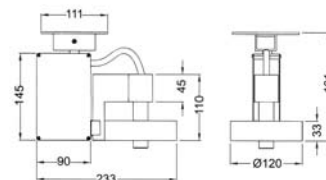

โคมสปอตไลท์และแทรคไลท์

Indy
decorative lights

LUMITRON

- ตัวโคมทำด้วย Die Cast Aluminium ฟันสีฝุ่นอบแห้ง
- Built-in Electronic Ballast
- กระจกนิรภัยทนความร้อน Safety Tempered Glass

- SM: แป้นติดลอย ใช้กล่องบัลลาสต์แบบแยก Remote
- TM3: ติดราง Track 3 เฟส, 4 Wire
- TM1: ติดราง Track 1 เฟส, 2 Wire

LMTL-181 CDM-T, CDM-TC 35-70W
Beam Angle 12°, 24°, 36°, 60°

LMTL-182 CDM-R111 35-70W
Beam Angle 10°, 24°, 40° or QR111 50W

LMTL-183 CDM-T, CDM-TC 35-70W
Beam Angle 12°, 24°, 36°, 60°

LMTL-184 MH-DE 70W
Beam Angle 90°