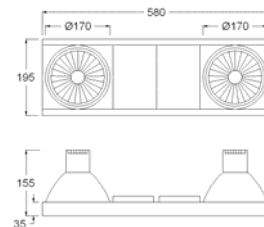

LUMITRON REF.	หลอด	มุมแสง	ลูเมน	ขั้ว
LMTL-P200-1x35CDM-T	CDM-T 1x35W	12°, 36°	1x3,300	G12
LMTL-P200-2x35CDM-T	CDM-T 2x35W	12°, 36°	2x3,300	G12
LMTL-P200-3x35CDM-T	CDM-T 3x35W	12°, 36°	3x3,300	G12
LMTL-P200-1x70CDM-T	CDM-T 1x70W	12°, 36°	1x6,600	G12
LMTL-P200-2x70CDM-T	CDM-T 2x70W	12°, 36°	2x6,600	G12
LMTL-P200-3x70CDM-T	CDM-T 3x70W	12°, 36°	3x6,600	G12
LMTL-P200-1x150CDM-T	CDM-T 1x150W	12°, 36°	1x14,000	G12
LMTL-P200-2x150CDM-T	CDM-T 2x150W	12°, 36°	2x14,000	G12
LMTL-P200-3x150CDM-T	CDM-T 3x150W	12°, 36°	3x14,000	G12