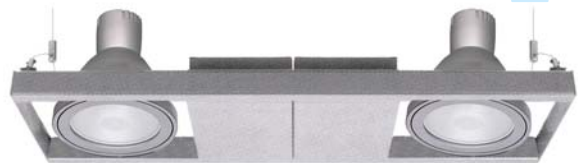

LUMITRON REF.	หลอด	มุมแสง	ลูเมน	ขั้ว
LMTL-P200-1x35CDM-T	CDM-T 1x35W	12°, 36°	1x3,300	G12
LMTL-P200-2x35CDM-T	CDM-T 2x35W	12°, 36°	2x3,300	G12
LMTL-P200-3x35CDM-T	CDM-T 3x35W	12°, 36°	3x3,300	G12
LMTL-P200-1x70CDM-T	CDM-T 1x70W	12°, 36°	1x6,600	G12
LMTL-P200-2x70CDM-T	CDM-T 2x70W	12°, 36°	2x6,600	G12
LMTL-P200-3x70CDM-T	CDM-T 3x70W	12°, 36°	3x6,600	G12
LMTL-P200-1x150CDM-T	CDM-T 1x150W	12°, 36°	1x14,000	G12
LMTL-P200-2x150CDM-T	CDM-T 2x150W	12°, 36°	2x14,000	G12
LMTL-P200-3x150CDM-T	CDM-T 3x150W	12°, 36°	3x14,000	G12