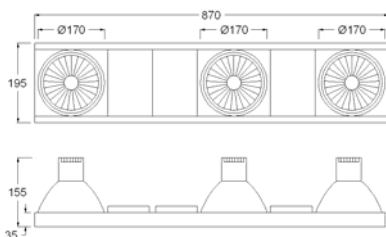

LUMITRON REF.	หลอด	มุมแสง	ลูเมน	ขั้ว
LMTL-P200-1x35CDM-T	CDM-T 1x35W	12°, 36°	1x3,300	G12
LMTL-P200-2x35CDM-T	CDM-T 2x35W	12°, 36°	2x3,300	G12
LMTL-P200-3x35CDM-T	CDM-T 3x35W	12°, 36°	3x3,300	G12
LMTL-P200-1x70CDM-T	CDM-T 1x70W	12°, 36°	1x6,600	G12
LMTL-P200-2x70CDM-T	CDM-T 2x70W	12°, 36°	2x6,600	G12
LMTL-P200-3x70CDM-T	CDM-T 3x70W	12°, 36°	3x6,600	G12
LMTL-P200-1x150CDM-T	CDM-T 1x150W	12°, 36°	1x14,000	G12
LMTL-P200-2x150CDM-T	CDM-T 2x150W	12°, 36°	2x14,000	G12
LMTL-P200-3x150CDM-T	CDM-T 3x150W	12°, 36°	3x14,000	G12