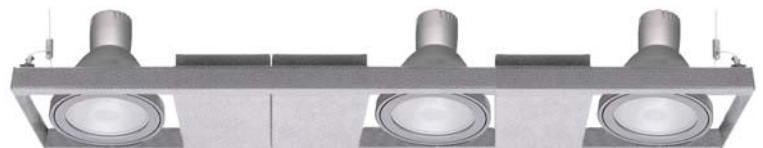

โคมสปอตไลท์และแทรคไลท์

Indy
decorative lights

LUMITRON

LMTL - 190

โคมแทรคไลท์ขนาดเล็กทรงสวยงาม ใช้ส่องแสงเน้นสินค้าหรือวัตถุ

- ตัวโคมทำด้วย Die Cast Aluminium ฟันสีฝุ่นอบแห้ง
- ตัวสะท้อนแสงทำด้วย Anodized Aluminium อย่างดี
- ออกแบบพิเศษให้มี Source Shield Cap เพื่อป้องกันแสงแยงตา
- กระจกนิรภัยทนความร้อนด้านหน้า Safety Tempered Glass
- สามารถปรับแนวองศาได้ 0-358° และแนวตั้งได้ 0-90°
- Built-in Electronic Ballast ตัวโคมมีน้ำหนักเบาเป็นพิเศษ
- สีของโคม: ขาว, ดำ, เงิน
 - TM3: ติดราง Track 3 เฟส, 4 Wire
 - TM1: ติดราง Track 1 เฟส, 2 Wire

LUMITRON REF.	หลอด	มุมแสง	ลูเมน	ขั้ว
LMTL-190-35CDM-T	CDM-T 35W	8°, 20°, 36°	3,300	G12
LMTL-190-70CDM-T	CDM-T 70W	8°, 20°, 36°	6,600	G12

LMTL - P200

โคมแบบติดแขวนด้วยท่อหรือลวดสลิง ใช้ส่องแสงเน้นสินค้าหรือวัตถุ

- ตัวโคมทำด้วย Die Cast Aluminium ฟันสีฝุ่นอบแห้ง
- ตัวสะท้อนแสงทำด้วย Anodized Aluminium อย่างดี
- กระจกนิรภัยทนความร้อนด้านหน้า Safety Tempered Glass
- สามารถปรับหมุนโคมได้ทุกทิศทาง
- สีของโคม: ขาว, ดำ, เงิน

LUMITRON REF.	หลอด	มุมแสง	ลูเมน	ขั้ว
LMTL-P200-1x35CDM-T	CDM-T 1x35W	12°, 36°	1x3,300	G12
LMTL-P200-2x35CDM-T	CDM-T 2x35W	12°, 36°	2x3,300	G12
LMTL-P200-3x35CDM-T	CDM-T 3x35W	12°, 36°	3x3,300	G12
LMTL-P200-1x70CDM-T	CDM-T 1x70W	12°, 36°	1x6,600	G12
LMTL-P200-2x70CDM-T	CDM-T 2x70W	12°, 36°	2x6,600	G12
LMTL-P200-3x70CDM-T	CDM-T 3x70W	12°, 36°	3x6,600	G12
LMTL-P200-1x150CDM-T	CDM-T 1x150W	12°, 36°	1x14,000	G12
LMTL-P200-2x150CDM-T	CDM-T 2x150W	12°, 36°	2x14,000	G12
LMTL-P200-3x150CDM-T	CDM-T 3x150W	12°, 36°	3x14,000	G12