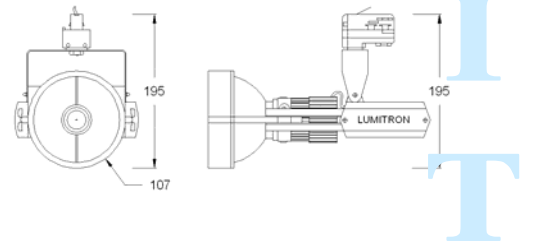

โคมสปอตไลท์และแทรคไลท์

Indy
decorative lights

LUMITRON

LMTL - 190

โคมแทรคไลท์ขนาดเล็กทรงสวยงาม ใช้ส่องแสงเน้นสินค้าหรือวัตถุ

- ตัวโคมทำด้วย Die Cast Aluminium ฟันสีฝุ่นอบแห้ง
- ตัวสะท้อนแสงทำด้วย Anodized Aluminium อย่างดี
- ออกแบบพิเศษให้มี Source Shield Cap เพื่อป้องกันแสงแยงตา
- กระจกนิรภัยทนความร้อนด้านหน้า Safety Tempered Glass
- สามารถปรับแนวองศาได้ 0-358° และแนวตั้งได้ 0-90°
- Built-in Electronic Ballast ตัวโคมมีน้ำหนักเบาเป็นพิเศษ
- สีของโคม: ขาว, ดำ, เงิน
 - TM3: ติดราง Track 3 เฟส, 4 Wire
 - TM1: ติดราง Track 1 เฟส, 2 Wire

LUMITRON REF.	หลอด	มุมแสง	ลูเมน	ขั้ว
LMTL-190-35CDM-T	CDM-T 35W	8°, 20°, 36°	3,300	G12
LMTL-190-70CDM-T	CDM-T 70W	8°, 20°, 36°	6,600	G12

LMTL - P200

โคมแบบติดแขวนด้วยท่อหรือลวดสลิง ใช้ส่องแสงเน้นสินค้าหรือวัตถุ