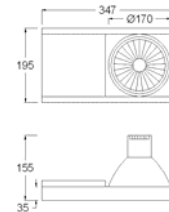

LMTL - P200

โคมแบบติดแขวนด้วยท่อหรือลวดสลิง ใช้ส่องแสงเน้นสินค้าหรือวัตถุ

- ตัวโคมทำด้วย Die Cast Aluminium ฟันสีฝุ่นอบแห้ง
- ตัวสะท้อนแสงทำด้วย Anodized Aluminium อย่างดี
- กระจกนิรภัยทนความร้อนด้านหน้า Safety Tempered Glass
- สามารถปรับหมุนโคมได้ทุกทิศทาง
- สีของโคม: ขาว, ดำ, เงิน