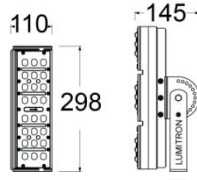

LED Floodlight

- ตัวโคมทำด้วย Aluminium UV-shied PC
- ออกแบบให้สามารถระบายความร้อนได้ดี
- มีอายุการใช้งานยาวนานขึ้น
- ออกแบบมาให้สามารถติดตั้งและดูแลรักษาได้ง่าย
- ความสว่าง 95~110 ลูเมน / วัตต์
- ความถูกต้องของสี CRI 70-80
- Input Voltage: 100-240VAC, 50/60Hz
- Power Factor: >0.95

Energy Saving Lighting

ITFL-185

LUMITRON REF.	ITFL-185-30W
กำลังไฟฟ้า (วัตต์)	30W
ลูเมน	2,850-3,300lm
ใช้แทน	MV 80-125W, MH-HPS 70W

ITFL-186

LUMITRON REF.	ITFL-185-60W
กำลังไฟฟ้า (วัตต์)	60W
ลูเมน	5,700-6,600lm
ใช้แทน	MV 250W, MH-HPS 100-150W