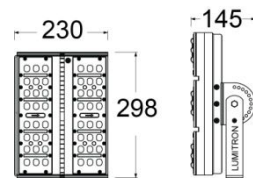

LED Floodlight

- ตัวโคมทำด้วย Aluminium UV-shied PC
- ออกแบบให้สามารถระบายความร้อนได้ดี
- มีอายุการใช้งานยาวนานขึ้น
- ออกแบบมาให้สามารถติดตั้งและดูแลรักษาได้ง่าย
- ความสว่าง 95~110 ลูเมน / วัตต์
- ความถูกต้องของสี CRI 70-80
- Input Voltage: 100-240VAC, 50/60Hz
- Power Factor: >0.95

Energy Saving Lighting

ITFL-185

LUMITRON REF.	ITFL-185-30W
กำลังไฟฟ้า (วัตต์)	30W
ลูเมน	2,850-3,300lm
ใช้แทน	MV 80-125W, MH-HPS 70W

ITFL-186

LUMITRON REF.	ITFL-185-60W
กำลังไฟฟ้า (วัตต์)	60W
ลูเมน	5,700-6,600lm
ใช้แทน	MV 250W, MH-HPS 100-150W