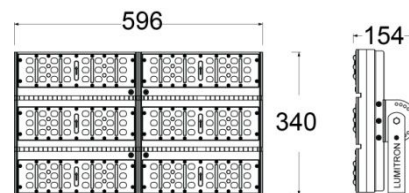

## ITFL-187

LUMITRON REF.	ITFL-187-90W
กำลังไฟฟ้า (วัตต์)	90W
ลูเมน	8,500-9,900lm
ใช้แทน	MV 400W, MH-HPS 150-250W

## ITFL-188

LUMITRON REF.	ITFL-188-120W
กำลังไฟฟ้า (วัตต์)	120W
ลูเมน	11,400-13,200Lm
ใช้แทน	MV 400W, MH-HPS 250-400W