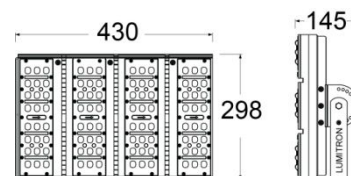

## ITFL-187

LUMITRON REF.	ITFL-187-90W
กำลังไฟฟ้า (วัตต์)	90W
ลูเมน	8,500-9,900lm
ใช้แทน	MV 400W, MH-HPS 150-250W