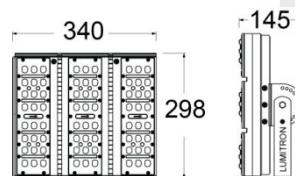

## ITFL-187

LUMITRON REF.	ITFL-187-90W
กำลังไฟฟ้า (วัตต์)	90W
ลูเมน	8,500-9,900lm
ใช้แทน	MV 400W, MH-HPS 150-250W