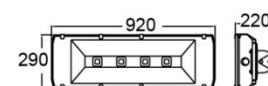

ITFL-79

REF.	วัตต์	ลูเมน	ใช้แทน
ITFL-79-200W	200W	16,600-18,000	MV 400W, MH-HPS 250W-400W
ITFL-79-240W	240W	19,920-21,600	MH-HPS 400W