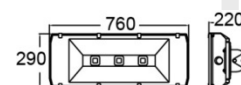

ITFL-77

REF.	วัตต์	ลูเมน	ใช้แทน
ITFL-77-150W	150W	12,450-13,500	MV 400W, MH-HPS 250W-400W
ITFL-77-180W	180W	14,940-16,200	MV 400W, MH-HPS 250W-400W