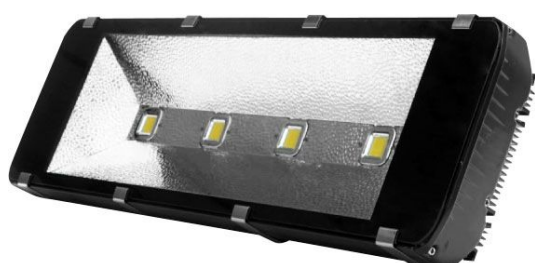

ITFL-79

REF.	วัตต์	ลูเมน	ใช้แทน
ITFL-79-200W	200W	16,600-18,000	MV 400W, MH-HPS 250W-400W
ITFL-79-240W	240W	19,920-21,600	MH-HPS 400W