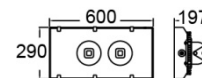

## ITFL-76

REF.	วัตต์	ลูเมน	ใช้แทน
ITFL-76-50W	50W	4,150-4,500	MV 250W, MH-HPS 100-150W
ITFL-76-80W	80W	6,640-7,200	MV 400W, MH-HPS 150W-250W
ITFL-76-100W	100W	8,300-9,000	MV 400W, MH-HPS 150W-250W