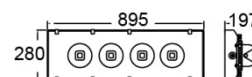

ITFL-80

REF.	วัตต์	ลูเมน	ใช้แทน
ITFL-80-200W	200W	16,600-18,000	MV 400W, MH-HPS 250W-400W
ITFL-80-240W	240W	19,920-21,600	MH-HPS 400W