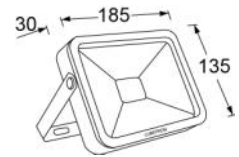

LMFL-368

Mini floodlight

Aluminium Body	CRI ≥80	100-240 VAC	CE	RoHS	120°	3000K Warm White	4000K Cool White	6500K Daylight
----------------	---------	-------------	----	------	------	------------------	------------------	----------------

LMFL-368-1

LUMITRON REF.	LMFL-368-1-10W
กำลังไฟฟ้า (วัตต์) :	10W
ลูเมน :	900 ลูเมน
ใช้แทน :	MR16 50W

LMFL-368-2

LUMITRON REF.	LMFL-368-2-20W
กำลังไฟฟ้า (วัตต์) :	20W
ลูเมน :	1,800 ลูเมน
ใช้แทน :	PAR38 100W