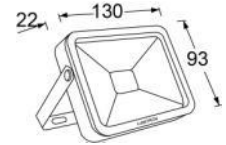

LMFL-368

Mini floodlight

Aluminium Body	CRI ≥80	100-240 VAC	CE	RoHS	120°	3000K Warm White	4000K Cool White	6500K Daylight
----------------	---------	-------------	----	------	------	------------------	------------------	----------------

LMFL-368-1

LUMITRON REF.	LMFL-368-1-10W
กำลังไฟฟ้า (วัตต์) :	10W
ลูเมน :	900 ลูเมน
ใช้แทน :	MR16 50W

LMFL-368-2

LUMITRON REF.	LMFL-368-2-20W
กำลังไฟฟ้า (วัตต์) :	20W
ลูเมน :	1,800 ลูเมน
ใช้แทน :	PAR38 100W