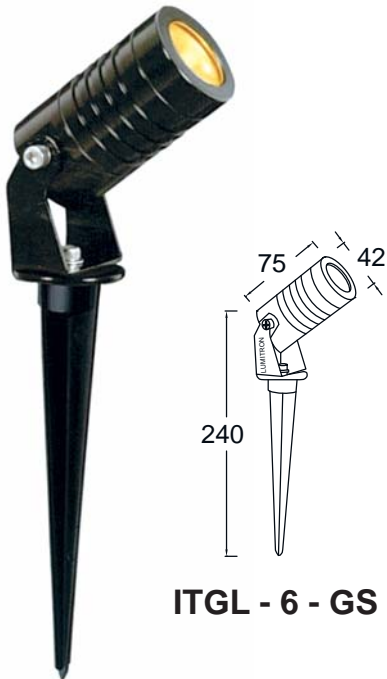

# LED Garden Light - IP65

- Die cast aluminium body, safety tempered glass
- Stainless steel screws, durable silicone rubber gasket

- RGB: Color Changer
- DMX512: Control by DMX512 system

**ITGL - 6 - GS**

**ITGL - 6 - BM**

LUMITRON REF.	Lamp Type	Input volt
ITGL-6-GS-3W	LED 1x3W	240VAC
ITGL-6-GS-RGB3W	LED RGB 1x3W (3in1)	24VDC
ITGL-6-BM-3W	LED 1x3W	240VAC
ITGL-6-BM-RGB3W	LED RGB 1x3W (3in1)	24VDC

**ITGL - 7 - GS**

**ITGL - 7 - BM**

24VDC  
120/240

COB LED 1x6W

LUMITRON REF.	Lamp Type	Input volt
ITGL-7-GS-6W	COB LED 1x6W	24VDC, 120/240VAC
ITGL-7-BM-6W	COB LED 1x6W	24VDC, 120/240VAC

\* รายละเอียดทางเทคนิคอาจเปลี่ยนแปลงได้โดยไม่ต้องแจ้งให้ทราบล่วงหน้า