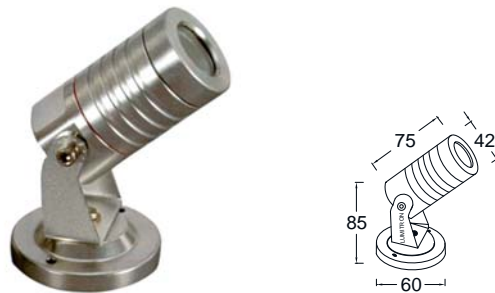

# LED Garden Light - IP65

- Die cast aluminium body, safety tempered glass
- Stainless steel screws, durable silicone rubber gasket

- RGB: Color Changer
- DMX512: Control by DMX512 system

**ITGL - 6 - GS**

**ITGL - 6 - BM**

LUMITRON REF.	Lamp Type	Input volt
ITGL-6-GS-3W	LED 1x3W	240VAC
ITGL-6-GS-RGB3W	LED RGB 1x3W (3in1)	24VDC
ITGL-6-BM-3W	LED 1x3W	240VAC
ITGL-6-BM-RGB3W	LED RGB 1x3W (3in1)	24VDC

**ITGL - 7 - GS**

**ITGL - 7 - BM**

24VDC  
120/240

COB LED 1x6W

LUMITRON REF.	Lamp Type	Input volt
ITGL-7-GS-6W	COB LED 1x6W	24VDC, 120/240VAC
ITGL-7-BM-6W	COB LED 1x6W	24VDC, 120/240VAC

\* รายละเอียดทางเทคนิคอาจเปลี่ยนแปลงได้โดยไม่ต้องแจ้งให้ทราบล่วงหน้า