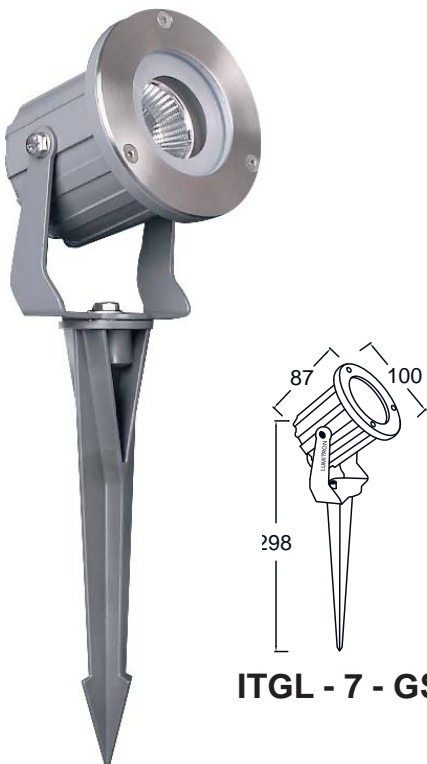

# LED Garden Light - IP65

- Die cast aluminium body, safety tempered glass
- Stainless steel screws, durable silicone rubber gasket

- RGB: Color Changer
- DMX512: Control by DMX512 system

**ITGL - 6 - GS**

**ITGL - 6 - BM**

LUMITRON REF.	Lamp Type	Input volt
ITGL-6-GS-3W	LED 1x3W	240VAC
ITGL-6-GS-RGB3W	LED RGB 1x3W (3in1)	24VDC
ITGL-6-BM-3W	LED 1x3W	240VAC
ITGL-6-BM-RGB3W	LED RGB 1x3W (3in1)	24VDC

**ITGL - 7 - GS**

**ITGL - 7 - BM**

24VDC  
120/240

COB LED 1x6W

LUMITRON REF.	Lamp Type	Input volt
ITGL-7-GS-6W	COB LED 1x6W	24VDC, 120/240VAC
ITGL-7-BM-6W	COB LED 1x6W	24VDC, 120/240VAC

\* รายละเอียดทางเทคนิคอาจเปลี่ยนแปลงได้โดยไม่ต้องแจ้งให้ทราบล่วงหน้า

LUMITRON

LED