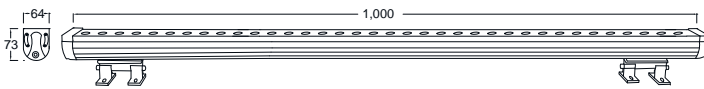

LED Linear Projector - IP66

- Extruded aluminium body
- Safety tempered glass
- Projecting Distance: 5-15M
- Durable silicone rubber gasket

-RGB: Color Changer

-DMX512: Control by DMX512 system

ITLL - 3

ITLL-3-100-30x1W, 220VAC

ITLL-3-100-36x1W, 220VAC

ITLL-3-100-30x1W-RGB, 24VDC

ITLL-3-100-36x1W-RGB, 24VDC

* รายละเอียดทางเทคนิคอาจเปลี่ยนแปลงได้โดยไม่ต้องแจ้งให้ทราบล่วงหน้า