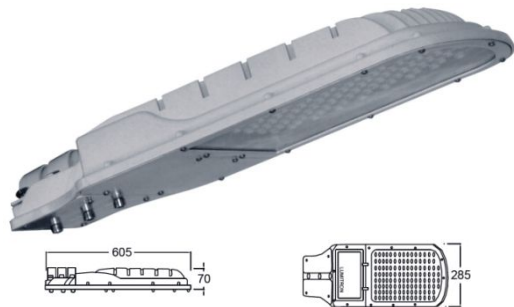

STL23
LED Street Light

Energy Saving Lighting

Die Cast Aluminium Body	Safety Tempered Glass	90-260 VAC	IP65	CE	RoHS
-------------------------	-----------------------	------------	------	----	------

- ตัวโคมทำด้วย Die Cast Aluminium คุณภาพสูง พ่นสีฝุ่นอบแห้ง
- กระจกนิรภัยทนความร้อน Safety Tempered Glass
- สกรูสแตนเลสและปะเก็นยาง Gasket กันน้ำและฝุ่น
- IP 66 มาตรฐาน DIN, VDE, IEC
- Input Voltage: 90-260 VAC

* รายละเอียดทางเทคนิค อาจเปลี่ยนแปลงได้โดยไม่ต้องแจ้งให้ทราบล่วงหน้า

STL23

LED Street Light

STL23-3

LUMITRON REF.	STL-23-3-50W	STL-23-3-60W
กำลังไฟฟ้า (วัตต์)	50W	60W
กำลังไฟฟ้ารวม (วัตต์)	56W	68W
ลูเมน	5,500 ลูเมน	6,600 ลูเมน
ใช้แทน	MV 250W	MV 250W, MH 150W