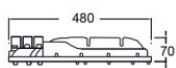

STL23-2

LUMITRON REF.	STL-23-2-30W	STL-23-2-40W
กำลังไฟฟ้า (วัตต์)	30W	40W
กำลังไฟฟ้ารวม (วัตต์)	34W	45W
ลูเมน	3,300 ลูเมน	4,400 ลูเมน
ใช้แทน	MV 125W, MH & HPS 70W	MV~180W, MH & HPS 100W

* รายละเอียดทางเทคนิค อาจเปลี่ยนแปลงได้โดยไม่ต้องแจ้งให้ทราบล่วงหน้า