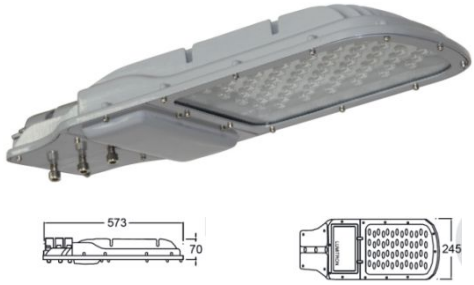

STL23
LED Street Light

Energy Saving Lighting

Die Cast Aluminium Body	Safety Tempered Glass	90-260 VAC	IP65	CE	RoHS
-------------------------	-----------------------	------------	------	----	------

- ตัวโคมทำด้วย Die Cast Aluminium คุณภาพสูง พ่นสีฝุ่นอบแห้ง
- กระจกนิรภัยทนความร้อน Safety Tempered Glass
- สกรูสแตนเลสและปะเก็นยาง Gasket กันน้ำและฝุ่น
- IP 66 มาตรฐาน DIN, VDE, IEC
- Input Voltage: 90-260 VAC

STL23-1

LUMITRON REF.	STL23-1-20W	
กำลังไฟฟ้า (วัตต์)	20W	
กำลังไฟฟ้ารวม (วัตต์)	22W	
ลูเมน	2,200 ลูเมน	
ใช้แทน	MV 400W, MH-HPS 250W	

STL23-2

LUMITRON REF.	STL-23-2-30W	STL-23-2-40W
กำลังไฟฟ้า (วัตต์)	30W	40W
กำลังไฟฟ้ารวม (วัตต์)	34W	45W
ลูเมน	3,300 ลูเมน	4,400 ลูเมน
ใช้แทน	MV 125W, MH & HPS 70W	MV~180W, MH & HPS 100W

* รายละเอียดทางเทคนิค อาจเปลี่ยนแปลงได้โดยไม่ต้องแจ้งให้ทราบล่วงหน้า

STL23

LED Street Light

STL23-3

LUMITRON REF.	STL-23-3-50W	STL-23-3-60W
กำลังไฟฟ้า (วัตต์)	50W	60W
กำลังไฟฟ้ารวม (วัตต์)	56W	68W
ลูเมน	5,500 ลูเมน	6,600 ลูเมน
ใช้แทน	MV 250W	MV 250W, MH 150W