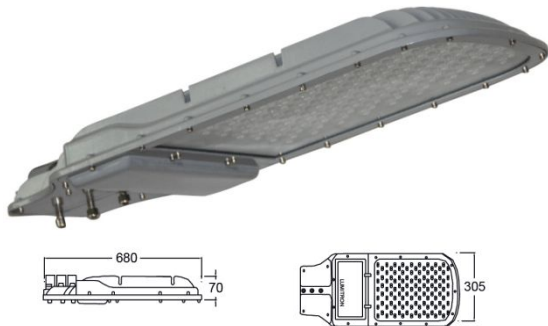

STL23-5

LUMITRON REF.	STL-23-5-120W
กำลังไฟฟ้า (วัตต์)	120x1W
กำลังไฟฟ้ารวม (วัตต์)	135W
ลูเมน	13,200 ลูเมน
ใช้แทน	HPS 250W