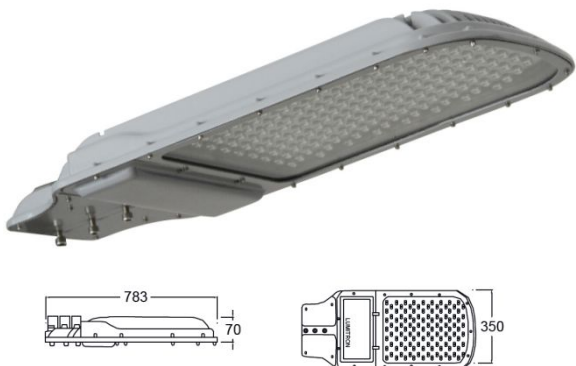

STL23-6

LUMITRON REF.	STL-23-6-150W
กำลังไฟฟ้า (วัตต์)	150W
กำลังไฟฟ้ารวม (วัตต์)	168W
ลูเมน	16,500 ลูเมน
ใช้แทน	HPS 300W