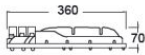

STL23
LED Street Light

Energy Saving Lighting

Die Cast Aluminium Body	Safety Tempered Glass	90-260 VAC	IP65	CE	RoHS
-------------------------	-----------------------	------------	------	----	------

- ตัวโคมทำด้วย Die Cast Aluminium คุณภาพสูง พ่นสีฝุ่นอบแห้ง
- กระจกนิรภัยทนความร้อน Safety Tempered Glass
- สกรูสแตนเลสและปะเก็นยาง Gasket กันน้ำและฝุ่น
- IP 66 มาตรฐาน DIN, VDE, IEC
- Input Voltage: 90-260 VAC