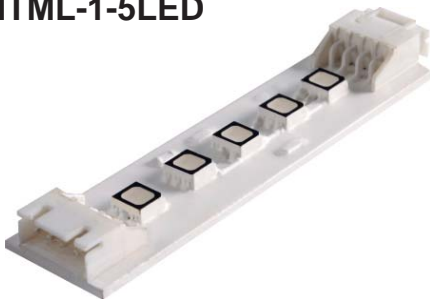

ITML-1-5LED