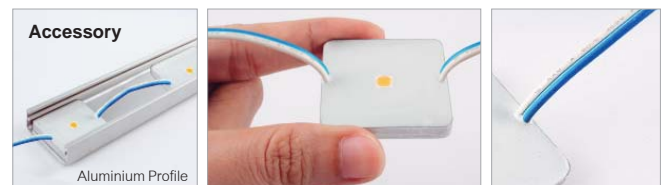

ITSL - 10 - WP
LED Strip Light Waterproof - IP65

ไฟเส้นแบบกันน้ำสามารถติดตั้งได้ ใช้ตกแต่งตามสถานที่
 หลากหลาย เช่น โรงแรม ศูนย์ประชุม โรงภาพยนตร์ นอกจากนี้
 ยังสามารถใช้เป็นไฟหลิบได้ เช่น ในตู้โชว์สินค้า ห้องครัว
 ตู้เสื้อผ้า และอื่นๆ

Specification

- Metal clad PCB body, IP65
- Epoxy cover
- Input Voltage: 220VAC to driver

REF.	LED Qty / M	Watt / M
ITSL-10-WP-9L	9 LED	9W
ITSL-10-WP-10L	10 LED	10W
ITSL-10-WP-12L	12 LED	12W

* รายละเอียดทางเทคนิคอาจเปลี่ยนแปลงได้โดยไม่ต้องแจ้งให้ทราบล่วงหน้า