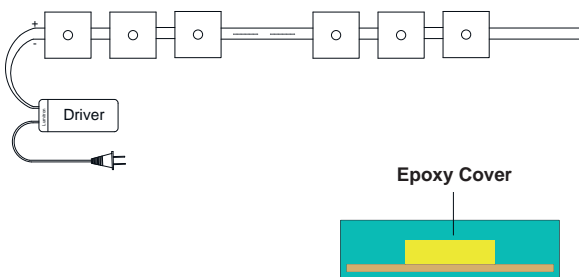

ITSL - 10 - WP
LED Strip Light Waterproof - IP65

ไฟเส้นแบบกันน้ำสามารถติดตั้งได้ ใช้ตกแต่งตามสถานที่
 หลากหลาย เช่น โรงแรม ศูนย์ประชุม โรงภาพยนตร์ นอกจากนี้
 ยังสามารถใช้เป็นไฟหลิบได้ เช่น ในตู้โชว์สินค้า ห้องครัว
 ตู้เสื้อผ้า และอื่นๆ

Specification

- Metal clad PCB body, IP65
- Epoxy cover
- Input Voltage: 220VAC to driver

REF.	LED Qty / M	Watt / M
ITSL-10-WP-9L	9 LED	9W
ITSL-10-WP-10L	10 LED	10W
ITSL-10-WP-12L	12 LED	12W

* รายละเอียดทางเทคนิคอาจเปลี่ยนแปลงได้โดยไม่ต้องแจ้งให้ทราบล่วงหน้า