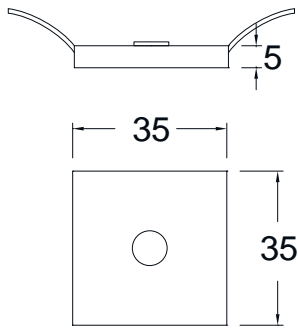

ITSL - 10 - WP
LED Strip Light Waterproof - IP65

ไฟเส้นแบบกันน้ำสามารถติดตั้งได้ ใช้ตกแต่งตามสถานที่
 หลากหลาย เช่น โรงแรม ศูนย์ประชุม โรงภาพยนตร์ นอกจากนี้
 ยังสามารถใช้เป็นไฟหลิบได้ เช่น ในตู้โชว์สินค้า ห้องครัว
 ตู้เสื้อผ้า และอื่นๆ

Specification

- Metal clad PCB body, IP65
- Epoxy cover
- Input Voltage: 220VAC to driver

REF.	LED Qty / M	Watt / M
ITSL-10-WP-9L	9 LED	9W
ITSL-10-WP-10L	10 LED	10W
ITSL-10-WP-12L	12 LED	12W

* รายละเอียดทางเทคนิคอาจเปลี่ยนแปลงได้โดยไม่ต้องแจ้งให้ทราบล่วงหน้า