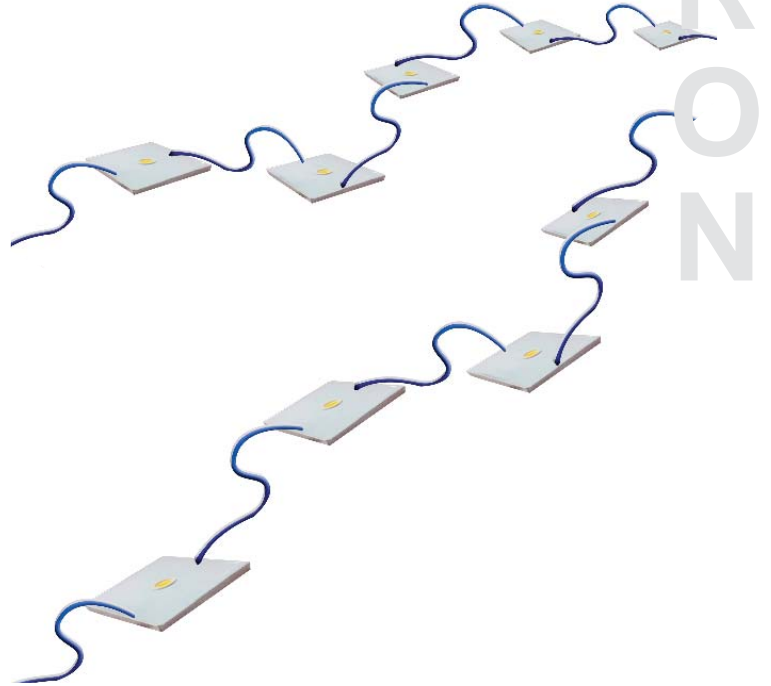

ITSL - 10 - WP
LED Strip Light Waterproof - IP65

ไฟเส้นแบบกันน้ำสามารถติดตั้งได้ ใช้ตกแต่งตามสถานที่
 หลากหลาย เช่น โรงแรม ศูนย์ประชุม โรงภาพยนตร์ นอกจากนี้
 ยังสามารถใช้เป็นไฟหลิบได้ เช่น ในตู้โชว์สินค้า ห้องครัว
 ตู้เสื้อผ้า และอื่นๆ

Specification

- Metal clad PCB body, IP65
- Epoxy cover
- Input Voltage: 220VAC to driver

REF.	LED Qty / M	Watt / M
ITSL-10-WP-9L	9 LED	9W
ITSL-10-WP-10L	10 LED	10W
ITSL-10-WP-12L	12 LED	12W

* รายละเอียดทางเทคนิคอาจเปลี่ยนแปลงได้โดยไม่ต้องแจ้งให้ทราบล่วงหน้า