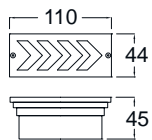

LED Wall Light / Step Light - IP55

- ตัวถังทำด้วย Die cast aluminium คุณภาพสูง พ่นสีฝุ่นอบแห้ง
- ขอบโคมทำด้วย Stainless Steel คุณภาพสูง ป้องกันสนิม
- Polyamide Recess Box กล่องอย่างดีใช้ฝังผนัง

- สกรูสแตนเลสและปะเก็นยาง Gasket
- Frosted Glass Cover
- Input Voltage: 230VAC, IP55

L
U
M
I
T
R
O
N

ITWL - 10
12LED, 1.2W

ITWL - 63
16LED, 1.5W

ITWL - 11
12LED, 1.2W

ITWL - 64
16LED, 1.5W

ITWL - 12
12LED, 1.2W

ITWL - 65
16LED, 1.5W

LED