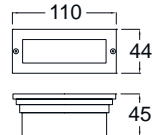

- ตัวถังทำด้วย Die cast aluminium คุณภาพสูง พ่นสีฝุ่นอบแห้ง
- ขอบโคมทำด้วย Stainless Steel คุณภาพสูง ป้องกันสนิม
- Polyamide Recess Box กล่องอย่างดีใช้ฝังผนัง

- สกรูสแตนเลสและปะเก็นยาง Gasket
- Frosted Glass Cover
- Input Voltage: 230VAC, IP55

L
U
M
I
T
R
O
N

ITWL - 10
12LED, 1.2W