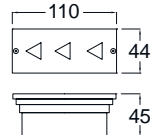

ITWL - 11
12LED, 1.2W