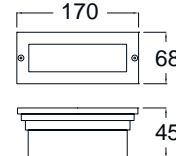

ITWL - 63
16LED, 1.5W