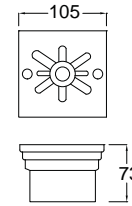

ITWL - 54
16LED, 1.5W