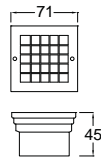

ITWL - 2
9LED, 0.9W