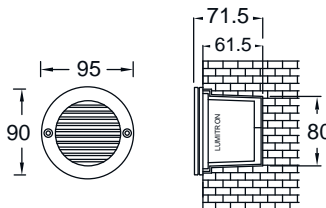

LED Wall Light

- ตัวโคมทำด้วย Die cast aluminium คุณภาพสูง พ่นสีฝุ่นอบแห้ง
- ตัวสะท้อนแสงทำด้วย Anodized Aluminium อย่างดี

- กระจกนิรภัยทนความร้อน Safety Tempered Glass
- Input Voltage: 230VAC

LUMITRON

ITWL - 36

- LED 1.4W
- IP65

ITWL - 38

- LED 1.4W
- IP65

ITWL - 15

- LED 1.5W
- IP55

LED