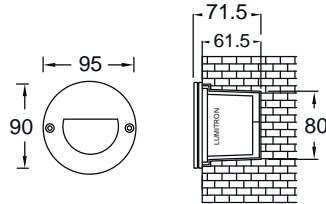

LED Wall Light

- ตัวโคมทำด้วย Die cast aluminium คุณภาพสูง พ่นสีฝุ่นอบแห้ง
- ตัวสะท้อนแสงทำด้วย Anodized Aluminium อย่างดี

- กระจกนิรภัยทนความร้อน Safety Tempered Glass
- Input Voltage: 230VAC

LUMITRON

ITWL - 36

- LED 1.4W
- IP65

ITWL - 38

- LED 1.4W
- IP65

ITWL - 15

- LED 1.5W
- IP55

LED