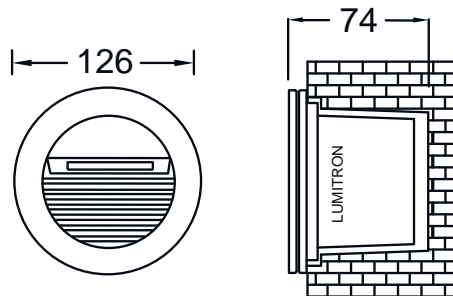

LED Wall Light

- ตัวโคมทำด้วย Die cast aluminium คุณภาพสูง พ่นสีฝุ่นอบแห้ง
- ตัวสะท้อนแสงทำด้วย Anodized Aluminium อย่างดี

- กระจกนิรภัยทนความร้อน Safety Tempered Glass
- Input Voltage: 230VAC

LUMITRON

ITWL - 36

- LED 1.4W
- IP65

ITWL - 38

- LED 1.4W
- IP65

ITWL - 15

- LED 1.5W
- IP55

LED