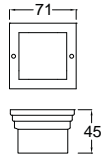

LED Wall Light - IP55

- ตัวถังทำด้วย Die cast aluminium คุณภาพสูง พ่นสีฝุ่นอบแห้ง
- ขอบโคมทำด้วย Stainless Steel คุณภาพสูง ป้องกันสนิม
- Polyamide Recess Box กล่องอย่างดีใช้ฝังผนัง

- สกรูสแตนเลสและปะเก็นยาง Gasket
- Frosted Glass Cover
- Input Voltage: 230VAC, IP55

LUMITRON

ITWL - 4
9LED, 0.9W