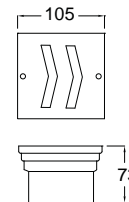

LED Wall Light - IP55

- ตัวถังทำด้วย Die cast aluminium คุณภาพสูง พ่นสีฝุ่นอบแห้ง
- ขอบโคมทำด้วย Stainless Steel คุณภาพสูง ป้องกันสนิม
- Polyamide Recess Box กล่องอย่างดีใช้ฝังผนัง

- สกรูสแตนเลสและปะเก็นยาง Gasket
- Frosted Glass Cover
- Input Voltage: 230VAC, IP55

LUMITRON

ITWL - 4
9LED, 0.9W

ITWL - 57
16LED, 1.5W

ITWL - 5
9LED, 0.9W

ITWL - 58
16LED, 1.5W

ITWL - 6
9LED, 0.9W

ITWL - 59
16LED, 1.5W

LED