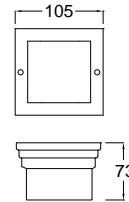

ITWL - 57
16LED, 1.5W